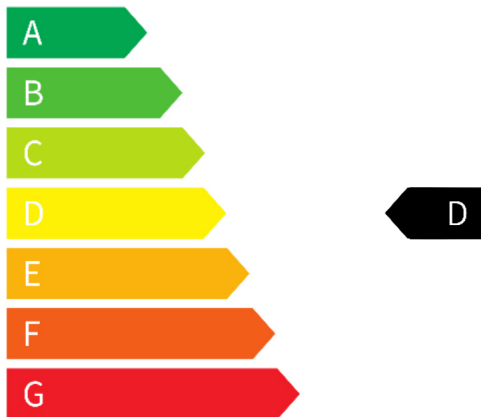

Fiat 500 DolceVita Cabrio

Verbrauch & Umwelt

Kraftstoffverbrauch (kombiniert): 5,2 l/100km

CO₂-Emissionen (kombiniert): 119 g/km

CO₂-Klasse: D

Kraftstoffverbrauch Innenstadt: 5,2 l/100km

Kraftstoffverbrauch Stadtrand: 4,8 l/100km

Kraftstoffverbrauch Landstraße: 4,5 l/100km

Kraftstoffverbrauch Autobahn: 6,2 l/100km

CO₂ - Klasse kombiniert

Kontakt

Kaiserslautern
Am Rangierbahnhof 12
67661 Kaiserslautern

Tel.: 0631 351 690
E-Mail: info@nauerz-gruppe.de