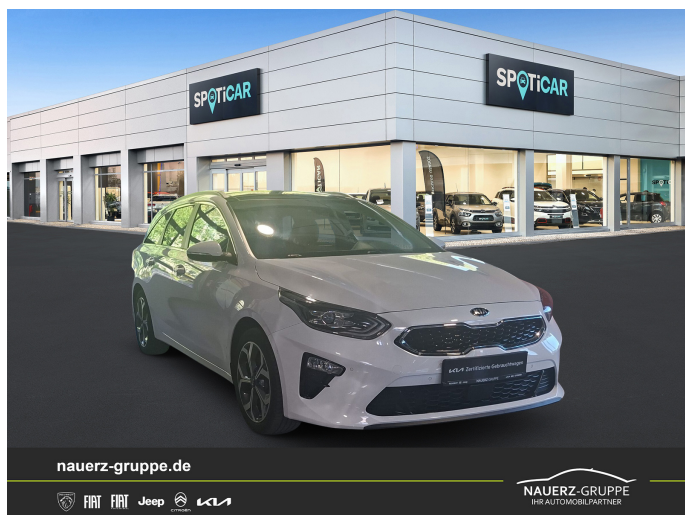

Kia Ceed Sportswagon Platinum 1.6 CRDI Edition

Details

Preis

13.490 €

Typ	Pkw
HU	01.2028
Lieferdatum	sofort
Leistung	100 kW / 136 PS
Leistung	136
Kilometerstand	118.715 km
Kraftstoff	Diesel
Anzahl Sitze	5
Anzahl Türen	4/5
Getriebe	Schaltgetriebe
Erstzulassung	12/2018
Hersteller Farbe	Deluxeweiss Met.
Innenbereich	Andere