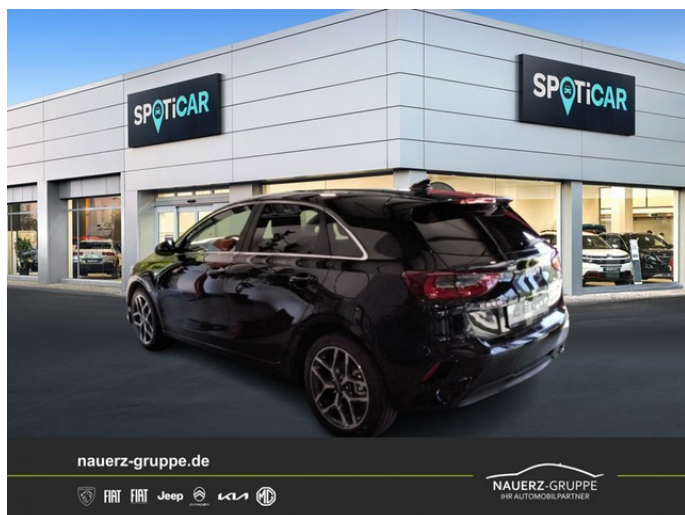

Kia Ceed Ultimate Edition 1.0 T-GDI

Details

nauerz-gruppe.de

NAUERZ-GRUPPE
IHR AUTOMOBILPARTNER

Preis

23.900 €

19% MwSt.

Typ	Pkw
Leistung	74 kW / 101 PS
Leistung	101
Kilometerstand	5.000 km
Kraftstoff	Benzin
Anzahl Sitze	5
Anzahl Türen	4/5
Getriebe	Schaltgetriebe
Erstzulassung	04/2025
Hersteller Farbe	Zilian Schwarz
Innenbereich	Andere