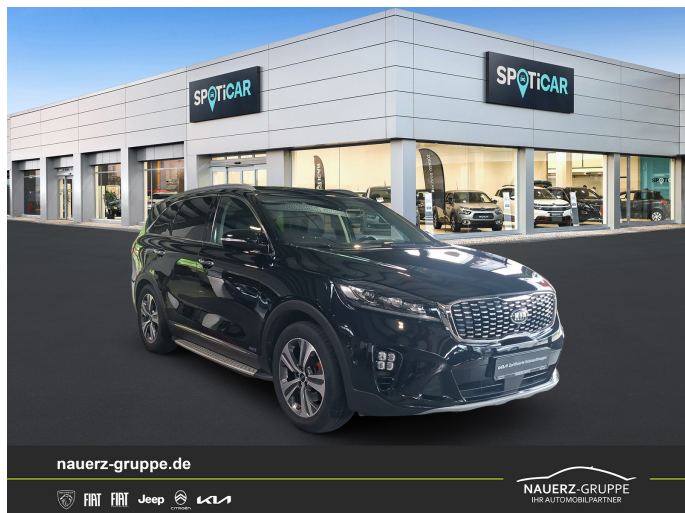

Kia Sorento GT-Line 4WD 2.2 CRDi

Details

Preis

27.990 €

Typ	Pkw
Leistung	147 kW / 200 PS
Leistung	200
Kilometerstand	63.400 km
Kraftstoff	Diesel
Anzahl Sitze	7
Anzahl Türen	4/5
Getriebe	Automatik
Erstzulassung	08/2020
Hersteller Farbe	Aurora Schwarz
Innenbereich	Andere